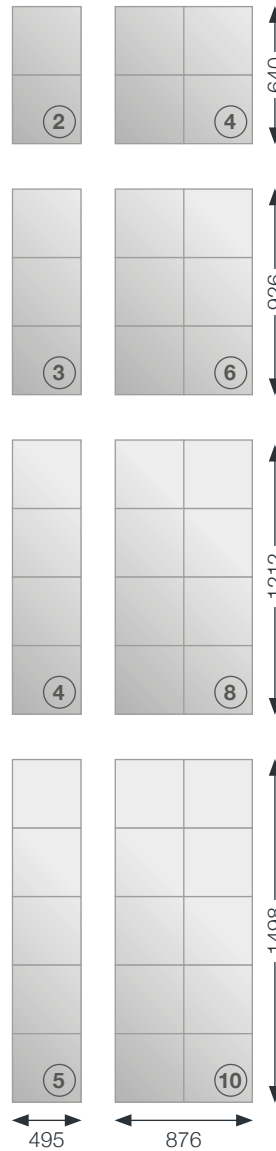

### ■ Alvéole

- Equipée d'un porte-étiquette.
- Dimensions utiles :  
haut. 260 x larg. 340 x prof. 260 mm.

### ■ Porte individuelle

- Tôle d'acier 12/10<sup>ème</sup>.
- Porte étiquette 22x100 mm inaccessible de l'extérieur.
- Serrure de sûreté à 2 clés plates avec came renforcée 40/10<sup>ème</sup>.

### ■ Finition (cf : Nuancier métal)

- 20 couleurs satinées fine structure.
- Laquage par poudre polyester cuite au four.

**REMARQUE :**  
Profondeur réduite 310 mm

## DIMENSIONS HORS TOUT Profondeur 310 mm