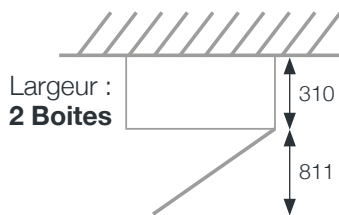

DÉBATTEMENTS DES PORTES COLLECTIVES