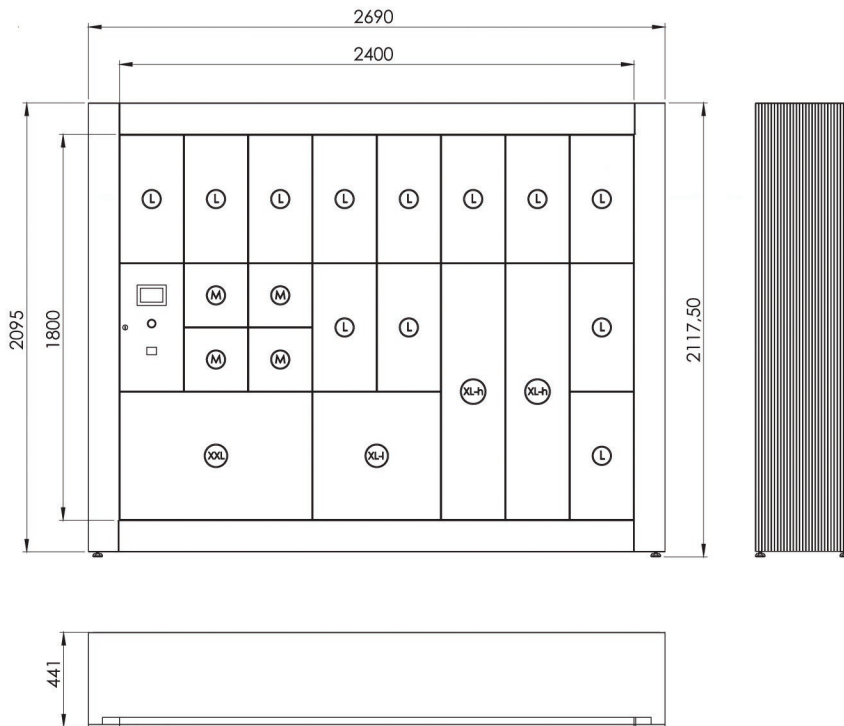

# MODULE MyColisbox 20 CASES

INTÉRIEUR À POSER

5 TAILLES DE CASES

M

L

XL-h

XL-l

XXL

	Dimensions	Quantité
<b>CASE ELECTRONIQUE</b>	600x300x400	<b>1</b>
<b>M</b>	300x300x400	<b>4</b>
<b>L</b>	600x300x400	<b>12</b>
<b>XL-h</b>	1200x300x400	<b>2</b>
<b>XL-l</b>	600x600x400	<b>1</b>
<b>XXL</b>	600x900x400	<b>1</b>

Caisson en acier peint 12/10<sup>ème</sup>

Portes affleurantes en acier peint suivant le nuancier

Meuble design en structure d'aluminium

Poids : 250 kg environ