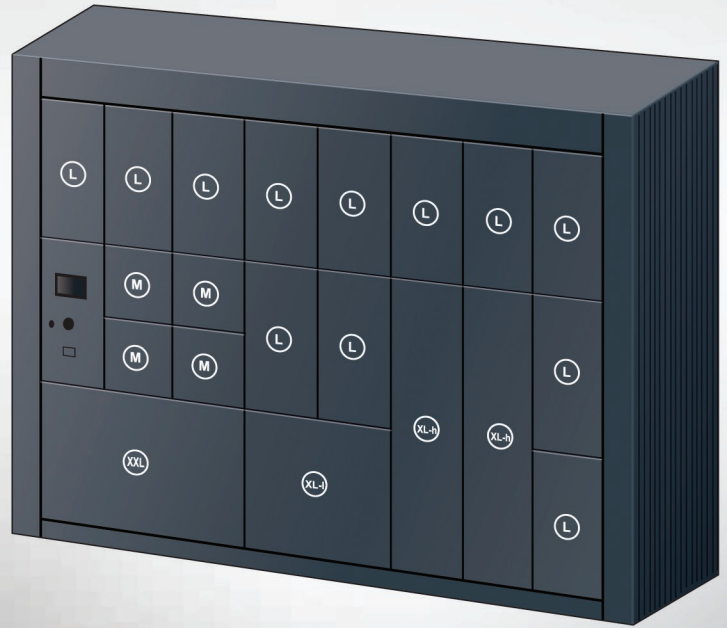

# MODULE MyColisbox 20 CASES

INTÉRIEUR À POSER

5 TAILLES DE CASES

M

L

XL-h

XL-l

XXL

	Dimensions	Quantité
<b>CASE ELECTRONIQUE</b>	600x300x400	<b>1</b>
<b>M</b>	300x300x400	<b>4</b>
<b>L</b>	600x300x400	<b>12</b>
<b>XL-h</b>	1200x300x400	<b>2</b>
<b>XL-l</b>	600x600x400	<b>1</b>
<b>XXL</b>	600x900x400	<b>1</b>

### CENTRALE DE GESTION ÉLECTRONIQUE COMPOSÉE DE :

- Lecteur de code-barres omnidirectionnel
- Communication GSM
- Carte GSM prépayée tribande classe 4 (carte SIM fournie)
- Antenne intégrée sur support
- 1 Antenne VIGIK de série
- 1 processeur 32bits
- Carte Micro SD 2 gb
- Interface USB
- 1 carte d'extension
- Alim (batterie) de secours (en option)
- 1 écran tactile

Caisson en acier peint 12/10<sup>ème</sup>

Portes affleurantes en acier peint suivant le nuancier

Meuble design en structure d'aluminium

Poids : 250 kg environ