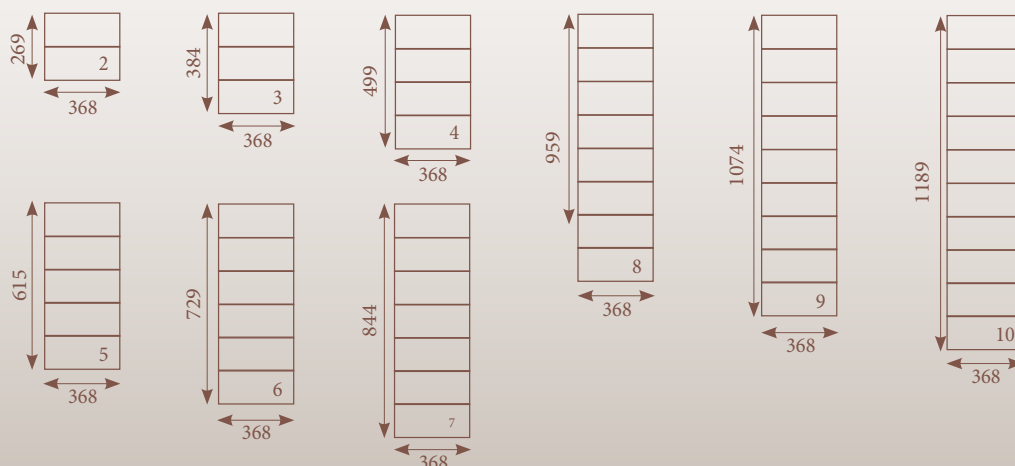

Caractéristiques

- Coffre mélaminé 10 décors (suivant le nuancier).
- Porte auto-bloquante par bille (voir les finitions au dos).
- Serrure de sûreté à 2 clés plates.
- Dimensions utiles : haut. 100 x larg. 330 x prof. 235 mm.

Norme NF D 27402

Conception et fabrication française

Dimensions hors tout

Profondeur 260 mm

**Fabrication
en module
de 2 à 10 boîtes
juxtaposables**

Toutes nos documentations sont consultables sur notre site Internet: mercierste.fr