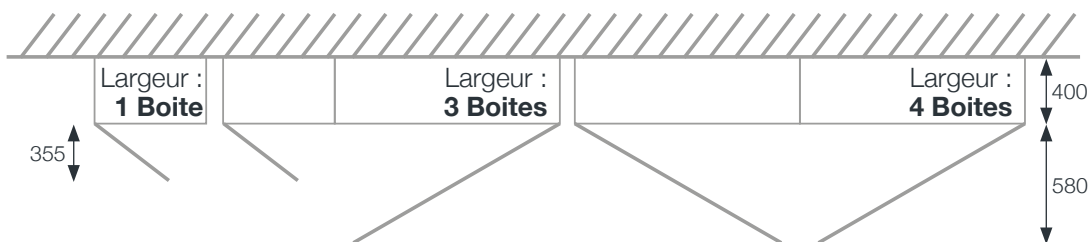

Ouverture à la Française

Tableau d'affichage incorporé

CARACTÉRISTIQUES

■ Coffre

- En tôle d'acier galvanisé 10/10^{ème}.
- Traitement anticorrosion.

■ Porte collective

- 1 vantail pour module 1 ou 2 cases de large.
- 2 vantaux pour module 3 et 4 cases de large.
- En tube mécano-soudé.

■ Alvéole

- Equipée d'un porte étiquette.
- Dimensions utiles :
haut. 260 x larg. 260 x prof. 340 mm.

■ Porte individuelle

- Emboutie, interchangeable en tôle d'acier galvanisé 12/10^{ème}.
- Fenêtre d'introduction du courrier sans volet avec chicane antivol.
- Charnière invisible sur pivot (inaccessible de l'extérieur).
- Cylindre de sécurité traité aquavert fourni avec 2 clés.

■ Finition (cf : Nuancier métal)

- 35 couleurs satinées fine structure.
- Laquage par poudre polyester cuite au four.

COSMOPOLITAN

DIMENSIONS HORS TOUT - Profondeur 400 mm

Tableau indicateur et affichage

- Métal 35 coloris. Polyester mat.
- 2 feuilles.
- haut. 380 x larg. 520 x prof. 40 mm.

PRETTY Corbeille à papiers

- Métal 35 coloris. Polyester mat.
- 20 litres.
- haut. 400 x larg. 375 x prof. 180 mm.

DÉBATTEMENTS DES PORTES COLLECTIVES

Malgré tout le soin apporté à la réalisation de ce nuancier, coloris et teintes sont difficilement reproductibles (échantillons sur demande). Photos non contractuelles.