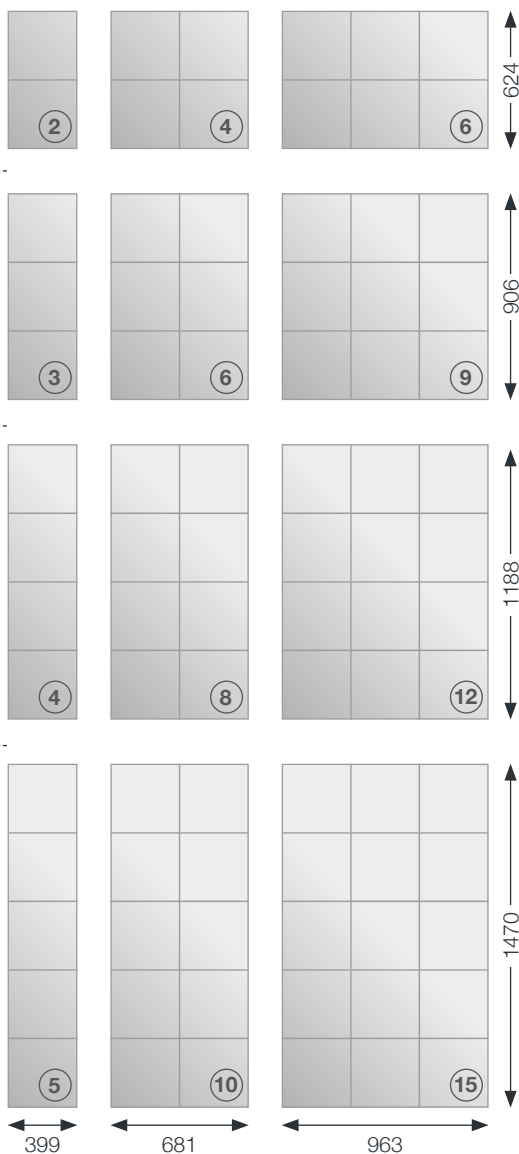

CARACTÉRISTIQUES

■ Coffre

- En acier laqué avec équerres de renfort d'angle.

■ Porte collective

- En acier laqué à condamnation multipoint.

■ Alvéole

- Équipée d'un porte-étiquette.
- Dimensions utiles :
haut. 260 x larg. 260 x prof. 340 mm.

■ Porte individuelle

- Porte individuelle plate acier laqué 12/10^{ème}.
- Porte-étiquette 22 x 100 mm inaccessible de l'extérieur.
- Serrure de sûreté à 2 clés plates avec penne rotatif toute hauteur.

■ Finition (cf : Nuancier métal)

- 20 couleurs satinées fine structure.
- Laquage par poudre polyester cuite au four.

Serrure de sûreté avec pêne rotatif toute hauteur

BERMUDES

DÉBATTEMENTS DES PORTES COLLECTIVES

DIMENSIONS HORS TOUT

Profondeur 390 mm

COMORES Corbeille à papiers

- Métal 20 coloris.
- 20 litres.
- haut. 450 x larg. 350 x prof. 130 mm

Malgré tout le soin apporté à la réalisation de ce nuancier, coloris et teintes sont difficilement reproductibles (échantillons sur demande). Photos non contractuelles.