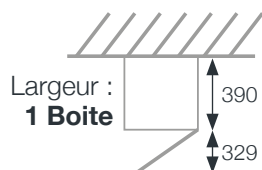

CARACTÉRISTIQUES

■ Coffre

- En acier laqué avec équerres de renfort d'angle.

■ Porte collective

- En acier laqué à condamnation multipoint.

■ Alvéole

- Équipée d'un porte-étiquette.
- Dimensions utiles :
haut. 260 x larg. 260 x prof. 340 mm.

■ Porte individuelle

- Porte individuelle plate acier laqué 12/10^{ème}.
- Porte-étiquette 22 x 100 mm inaccessible de l'extérieur.
- Serrure de sûreté à 2 clés plates avec penne rotatif toute hauteur.

■ Finition (cf : Nuancier métal)

- 20 couleurs satinées fine structure.
- Laquage par poudre polyester cuite au four.

Serrure de sûreté avec pêne rotatif toute hauteur

BERMUDES

DÉBATTEMENTS DES PORTES COLLECTIVES

DIMENSIONS HORS TOUT

Profondeur 390 mm

COMORES Corbeille à papiers

- Métal 20 coloris.
- 20 litres.
- haut. 450 x larg. 350 x prof. 130 mm

Malgré tout le soin apporté à la réalisation de ce nuancier, coloris et teintes sont difficilement reproductibles (échantillons sur demande). Photos non contractuelles.