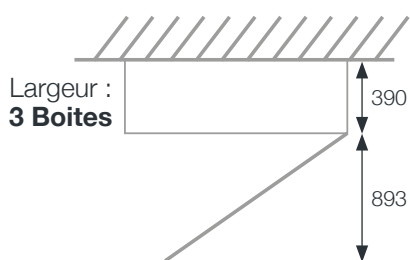

CARACTÉRISTIQUES

■ Coffre

- En acier laqué avec équerres de renfort d'angle.

■ Porte collective

- En acier laqué à condamnation multipoint.

■ Alvéole

- Équipée d'un porte-étiquette.
- Dimensions utiles :
haut. 260 x larg. 260 x prof. 340 mm.

■ Porte individuelle

- Porte individuelle plate acier laqué 12/10^{ème}.
- Porte-étiquette 22 x 100 mm inaccessible de l'extérieur.
- Serrure de sûreté à 2 clés plates avec penne rotatif toute hauteur.

DIMENSIONS HORS TOUT

Profondeur 390 mm

COMORES Corbeille à papiers

- Métal 20 coloris.
- 20 litres.
- haut. 450 x larg. 350 x prof. 130 mm

Malgré tout le soin apporté à la réalisation de ce nuancier, coloris et teintes sont difficilement reproductibles (échantillons sur demande). Photos non contractuelles.