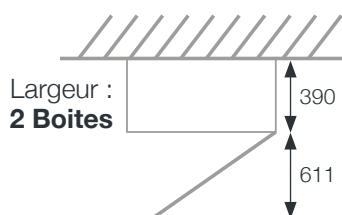

CARACTÉRISTIQUES

■ Coffre

- En acier laqué avec équerres de renfort d'angle.

■ Porte collective

- En acier laqué à condamnation multipoint.

■ Alvéole

- Équipée d'un porte-étiquette.
- Dimensions utiles :
haut. 260 x larg. 260 x prof. 340 mm.

■ Porte individuelle

- Porte individuelle plate acier laqué 12/10^{ème}.
- Porte-étiquette 22 x 100 mm inaccessible de l'extérieur.
- Serrure de sûreté à 2 clés plates avec penne rotatif toute hauteur.

DIMENSIONS HORS TOUT

Profondeur 390 mm

COMORES Corbeille à papiers

- Métal 20 coloris.
- 20 litres.
- haut. 450 x larg. 350 x prof. 130 mm

Malgré tout le soin apporté à la réalisation de ce nuancier, coloris et teintes sont difficilement reproductibles (échantillons sur demande). Photos non contractuelles.